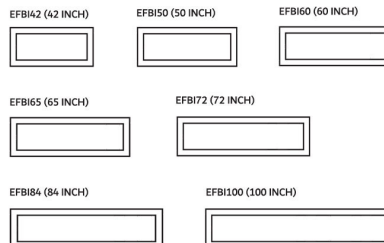

## SERIES MODELS AND SIZES

# DIMENSIONS

## OPENING / CAVITY DIMENSIONS

all dimensions in mm

	A	B	C <sup>1</sup>	D <sup>2</sup>
EFBI42	1035	410	150	500
EFBI50	1238	410	150	500
EFBI60	1492	410	150	500
EFBI65	1619	410	150	500
EFBI72	1797	410	150	500
EFBI84	2102	410	150	500
EFBI100	2510	410	150	500

\*1 - Minimum

2 - D has no minimum, these measurements are for ideal viewing only

all dimensions in mm

	A	B	C	D	E	F
EFBI42	1060	430	140	397	1027	143
EFBI50	1262	430	140	397	1230	143
EFBI60	1516	430	140	397	1484	143
EFBI65	1643	430	140	397	1611	143
EFBI72	1821	430	140	397	1789	143
EFBI84	2126	430	140	397	2094	143
EFBI100	2533	430	140	397	2500	143